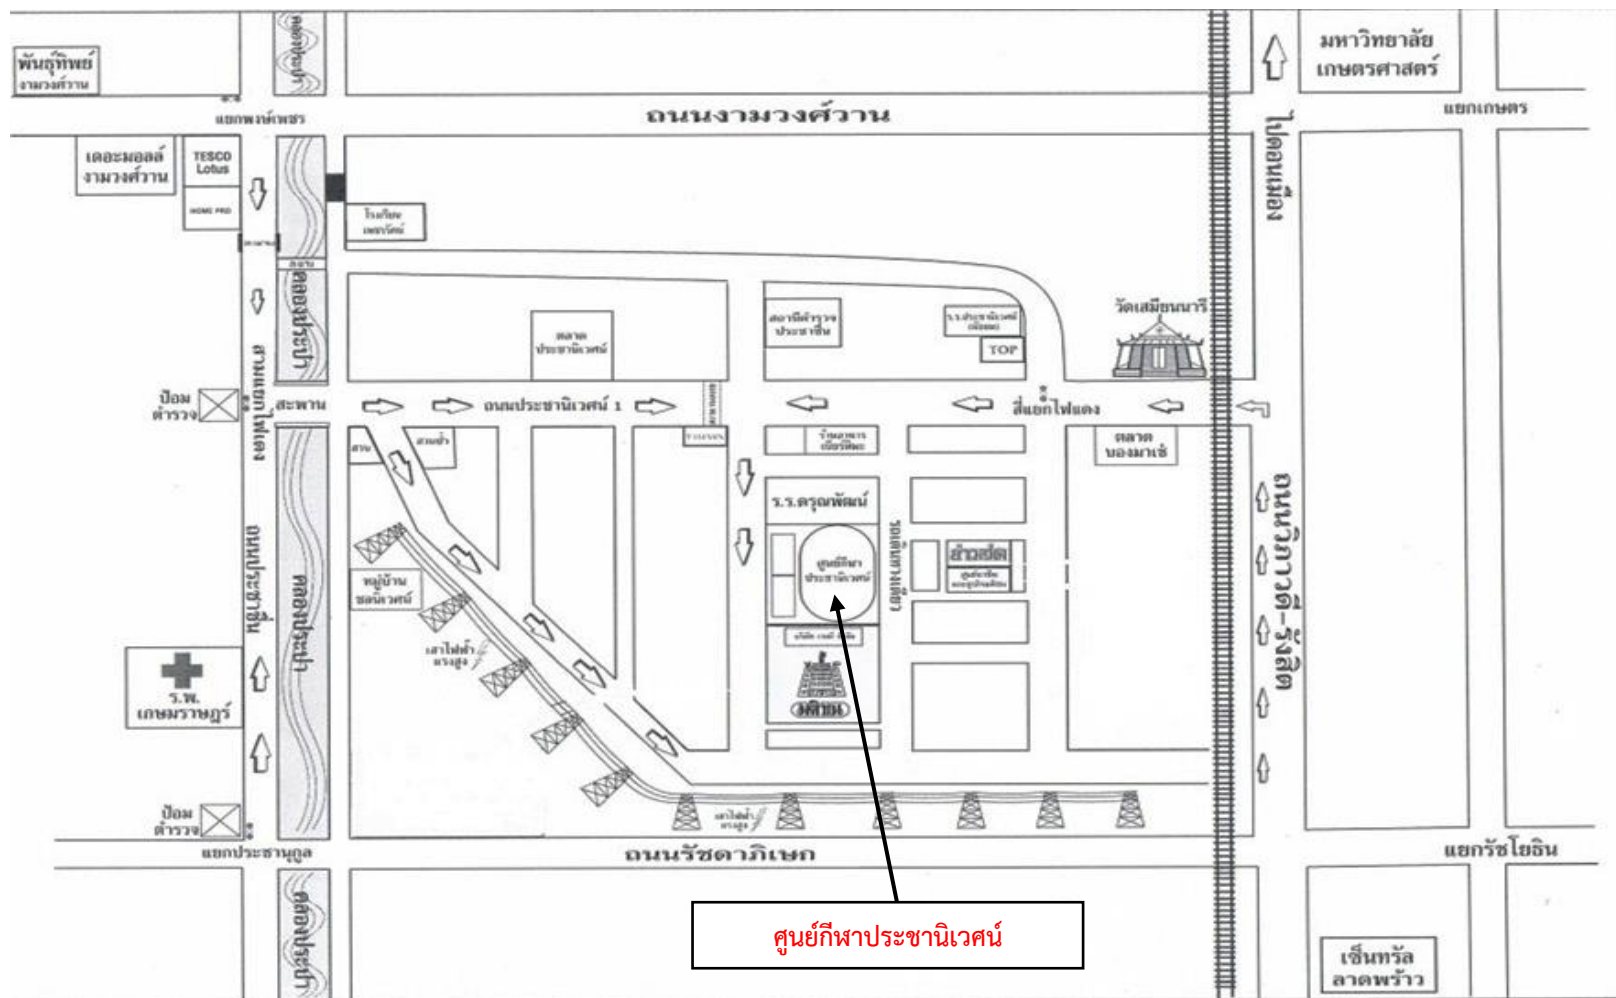

แผนที่สำนักงานเลขาธิการสภาผู้แทนราษฎร (อาคารรัฐสภา)

รถประจำทางที่ผ่าน : สาย 3 , 16 , 30 , 32 , 33 , 64 , 66 , 505 , 524

แผนที่ศูนย์กีฬาประชาชนเวศน์

รถประจำทางที่ผ่าน : สาย 29 , 52 , 67 , 69 , 1075

หมายเหตุ พื้นที่จอดรถยนต์ อาจไม่รองรับจำนวนผู้เข้าสอบ